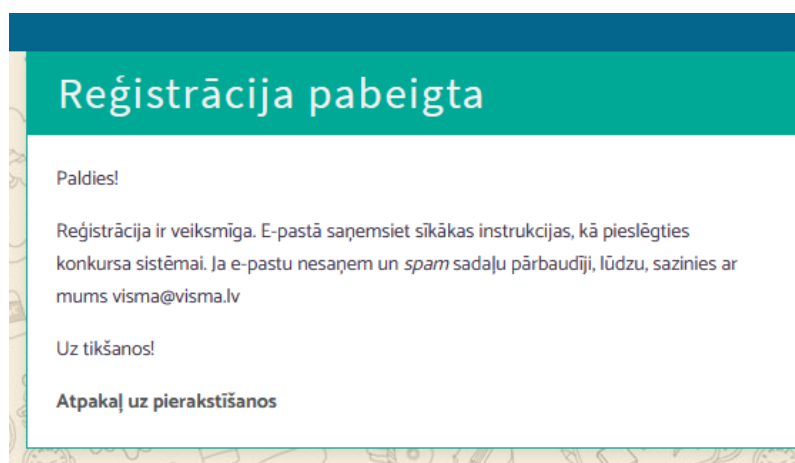

Man vēl nav lietotāja kots

Reģistrācija skolēniem: no 14 gadiem

Reģistrācija skolotājiem

- 2) Izvēlies savu skolu. Spied pogu "**Nākamais solis**".

Reģistrēties 1 2

Atrast skolu

Atjaunot

Nākamais solis

Atpakaļ uz pierakstīšanos

- 3) Veic reģistrāciju Bebr[a]s konkursam, ievadot savu kontaktinformāciju. Piekrīti datu apstrādei un spied pošu **“Reģistrēties”**.

Reģistrēties 2 2

Skola

Skola Ādažu vidusskola

- 4) Pēc reģistrācijas, savā ekrānā redzēsi šādu logu.

- 5) Pārbaudi savu e-pasta kastīti, un pārliecinies, ka esi saņēmis reģistrācijas apstiprinājuma e-pastu. Šajā e-pastā saņemsi visus savus reģistrētos datus - tostarp lietotājvārdu un paroli, kas būs nepieciešami, lai ielogotos Bebr[a]s konkursa sistēmā. Ja neredzi e-pastu, pārbaudi mēstuļu sadaļu.